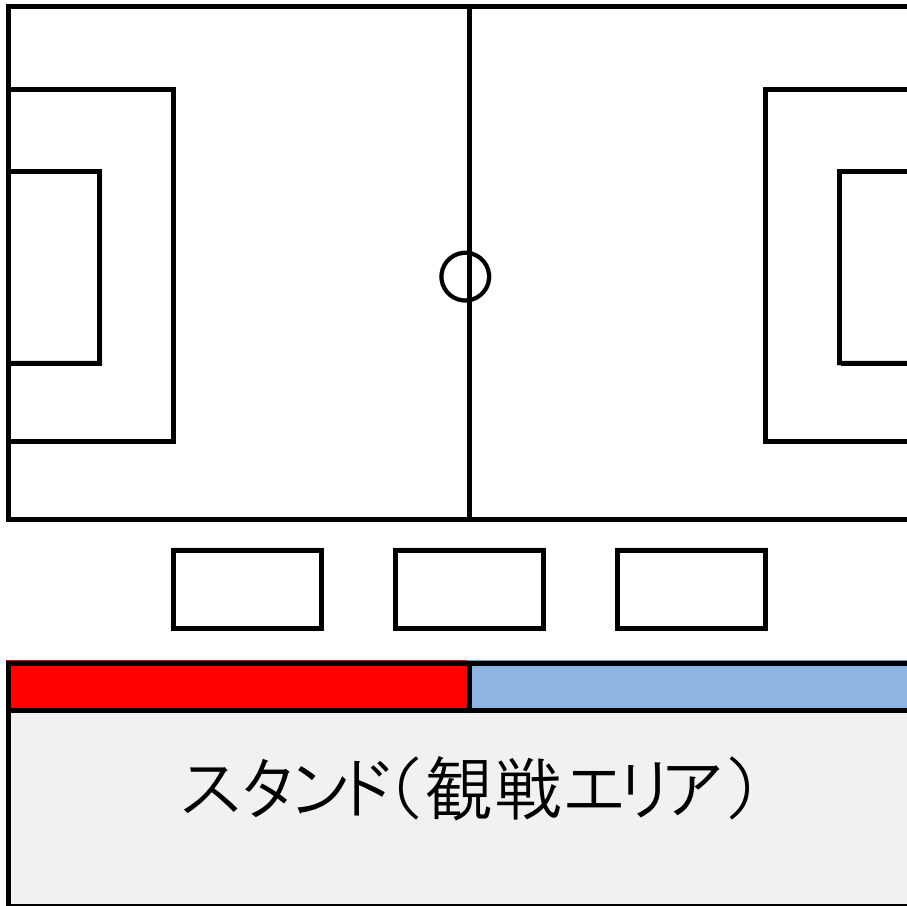

● 応援バナー掲示位置

【正田醤油スタジアム】

※ スタンド前方の手すりの上部から掲示

◇ バナー提出の際の注意事項 ◇

- ① 応援バナー掲示については、スペースに限りがありますので、指定位置以外の掲示は出来ません。  
ピッチに向かい、ベンチ左側のチームは  ベンチ右側のチームは  に掲示してください。
- ② ネット上部への掲示は危険ですので、行わないでください。
- ③ 試合開始10分前には、掲示を完了してください。
- ④ 会場責任者より指示があった場合は速やかにご協力ください。