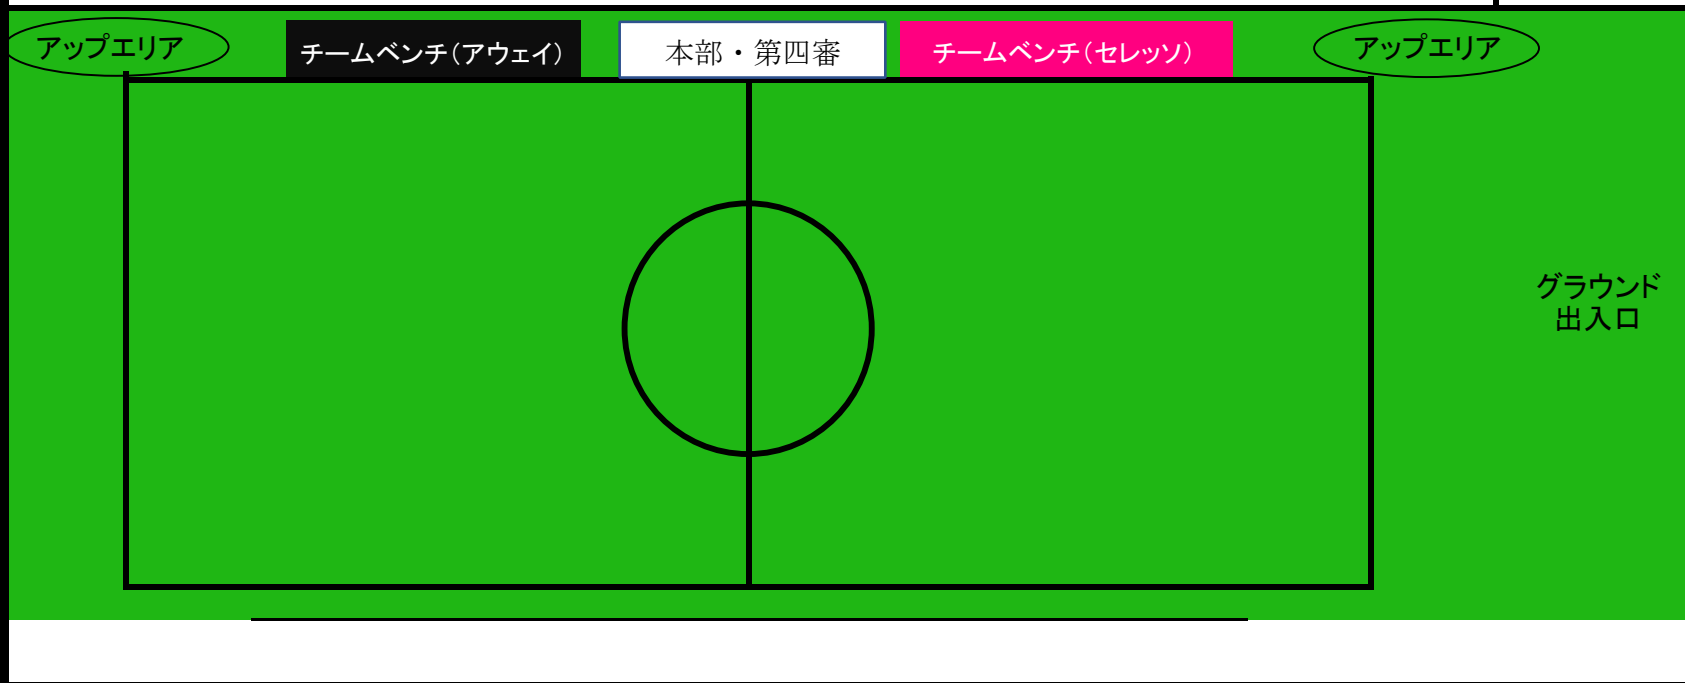

ヤンマー桜グラウンド

西駐車場

セレッソスポーツパーク舞洲
管理事務所

(観戦および横断幕掲出禁止)

 観客立ち入り禁止

横断幕掲出 NG(最下段フェンス部分)

来場者入場口

横断幕掲出 OK(最上段手すり部分)

セレッソクラブハウス